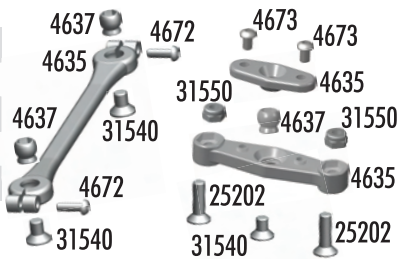

Pivot Mounts

4635	REAR POD LINK & BRACES	2
4637	PIVOT BALL	8
4672	BHCS 2X6MM	6
4673	BHCS 2.5X4MM	6
25202	FHCS 3X10MM	20
31540	FHCS 3X5MM	6
31550	LOCKNUT M3	6