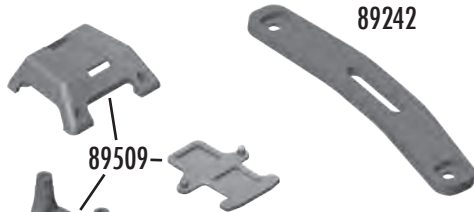

89358

89053
89054

89336
89344

89396

89523

- 89400 16X38mm Molded Shock Kit
- 89455 3 X 22mm FHCS
- 89501 RC8e Motor MNT./Bulkhead
- 89502 RC8e Center Diff Riser
- 89504 RC8e Radio Tray
- 89505 RC8e Battery Tray
- 89506 RC8e Velcro Batt. Straps
- 89507 RC8e Batt. Tray Pads
- 89509 RC8e Battery Tray ACC.
- 89510 RC8e Motor Pad
- 89512 RC8e 12T Pinion
- 89513 RC8e 13T Pinion
- 89514 RC8e 14T Pinion
- 89515 RC8e 15T Pinion
- 89516 RC8e 16T Pinion
- 89517 RC8e 17T Pinion
- 89519 RC8e Plastic Spur 46T
- 89520 RC8e Plastic Spur 48T
- 89521 RC8e Plastic Spur 50T
- 89523 RC8e Body w/ Window Mask
- 89526 M4 X 50mm Turnbuckle
- 89527 M4 X 92mm Turnbuckle

89242

89509

89510

89507

89296
89297

89505

89512
thru
89517

89316