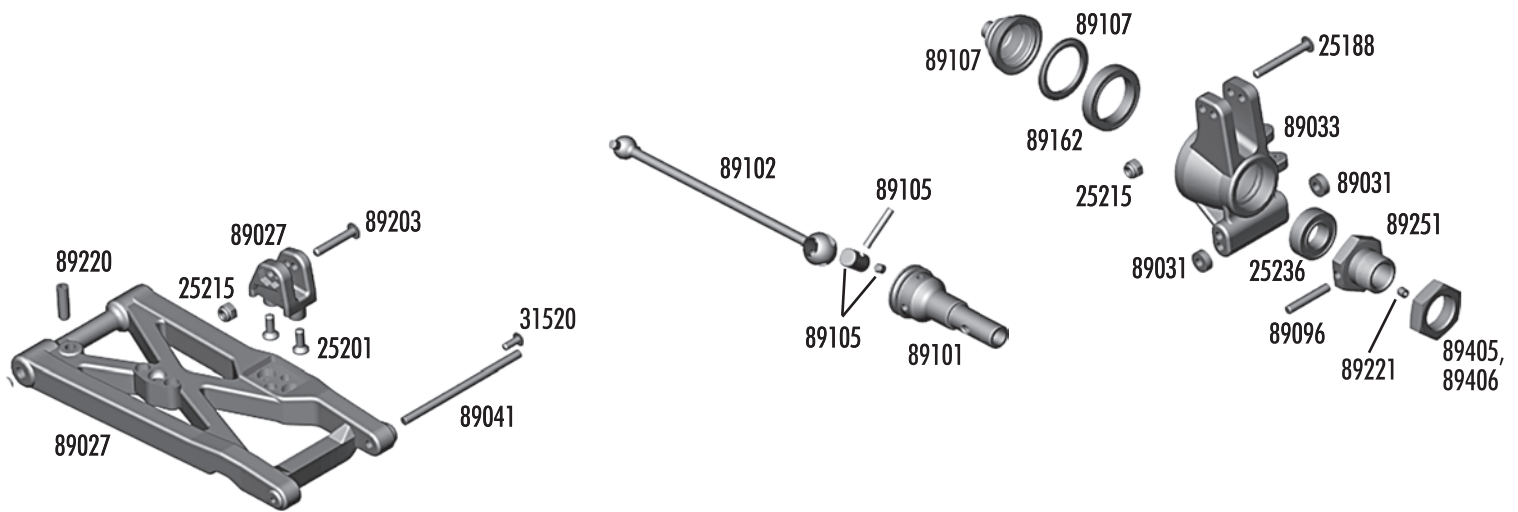

Rear Suspension