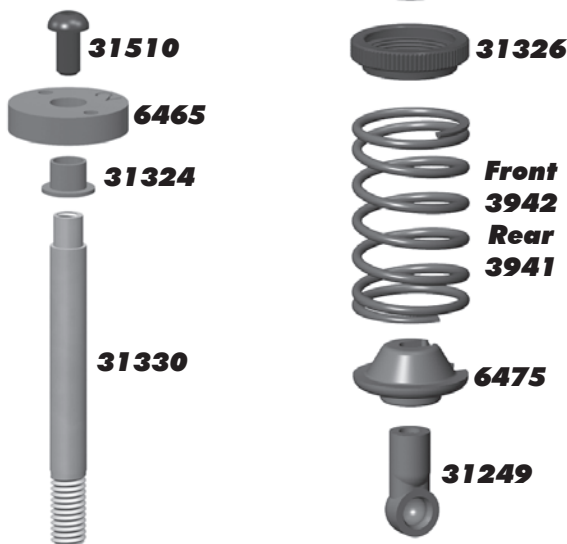

:: Shocks

5407	Red O-Rings	8
6465	Shock Piston, PTFE	12
6475	Preload Spacers, Collars, Cups	1
31249	Shock Shaft Ball Cup	4
31323	VCS3 Shock Kit	1
31324	VCS3 Shock Rebuild	1
31325	VCS3 Shock Body	2
31326	VCS3 Shock Collar	2
31327	VCS3 Shock Bottom Cap	2
31328	VCS3 Aluminum Cap Retainer	2
31329	VCS3 Shock Cap	4
31330	VCS3 Shock Shaft	2
31510	M2x4mm BHCS	6

:: Springs

3941	TC Spring, Green, 12.0lbs (Kit)	Pr.
3942	TC Spring, Silver, 14.5lbs (Kit)	Pr.
3943	TC Spring, Blue, 17.0lbs	Pr.
3944	TC Spring, Gold, 19.5lbs	Pr.
3945	TC Spring, Red, 22.0lbs	Pr.
3946	TC Spring, Copper, 25.0lbs	Pr.
3952	TC Spring, Purple, 30.0lbs	Pr.
3953	TC Spring, Yellow, 35.0lbs	Pr.
3954	TC Spring, White, 40.0lbs	Pr.
3988	TC Spring Set, 1 pr. each	1