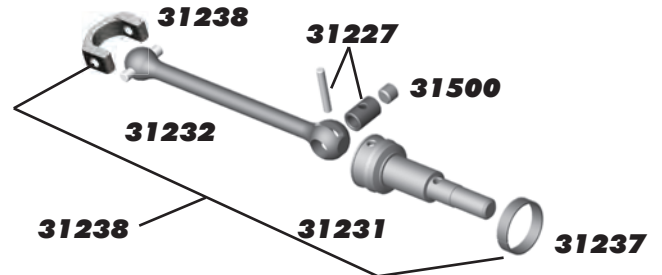

:: CVA's

31226	CVA Kit	1
31227	CVA Rebuild Kit	1
31231	Stub Axle	Pr.
31232	CVA Bone	Pr.
31237	CVA Pin Retaining Clip	2
31238	CVA Bone Blade	8
31500	M3x2.5mm Set Screw	6