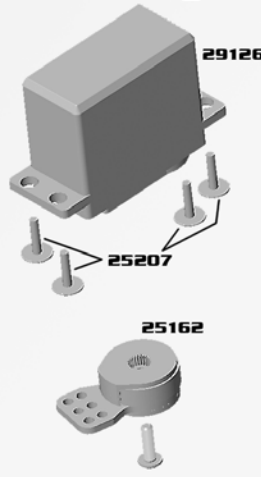

25315

25305

25306

25326

25325

Clutch

25148

25150

2320

25146

2320

25155

25147

25152

25149

Pull Start

Tank, Fuel Tubing & Primer Bulb

Backplate

Radio Box

Steering

CVA

Option:
 Locking
 Adhesive
 # 1596

CVA Rebuild Kit: #25055
 Universal Drive Rebuild Kit: #25115

Optional Forward Only Conversion Kit