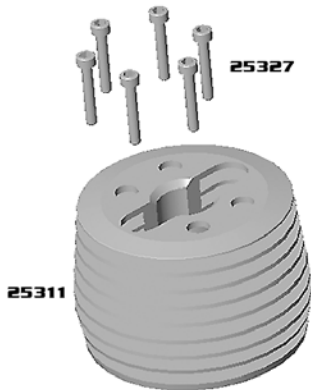

<http://www.rc10.com>
<http://www.teamassociated.com>

Air Filter Elements

Option:

Foam
Prefilter
Treatment
#7710

X3

25078

Pipe

25090

25092

25094

25093

25311

25327

25314

25310

25308

25315

25305

25306

25326

25325

Clutch

25148

25150