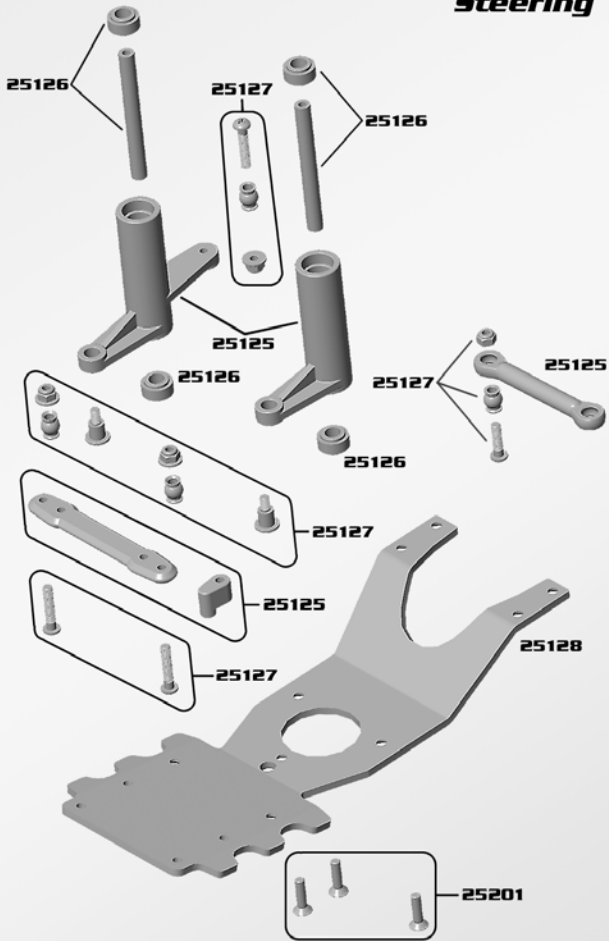

25315

25305

25306

25326

25325

Clutch

25148

25150

2320

25146

2320

25155

25147

25152

25149

Pull Start

Tank, Fuel Tubing & Primer Bulb

Backplate

Radio Box

Steering

CVA

Option:
 Locking
 Adhesive
 # 1596

CVA Rebuild Kit: #25055
 Universal Drive Rebuild Kit: #25115

Optional Forward Only Conversion Kit