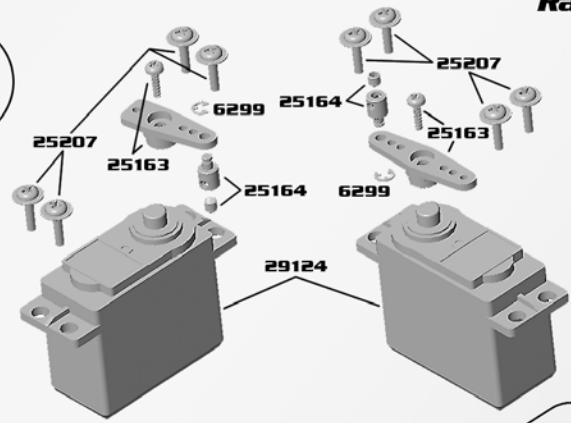

2320

25146

2320

25155

25147

25152

25149

Pull Start

Tank, Fuel Tubing & Primer Bulb

Backplate

Radio Box

Steering

CVA

Option:
 Locking
 Adhesive
 # 1596

CVA Rebuild Kit: #25055
 Universal Drive Rebuild Kit: #25115

Optional Forward Only Conversion Kit