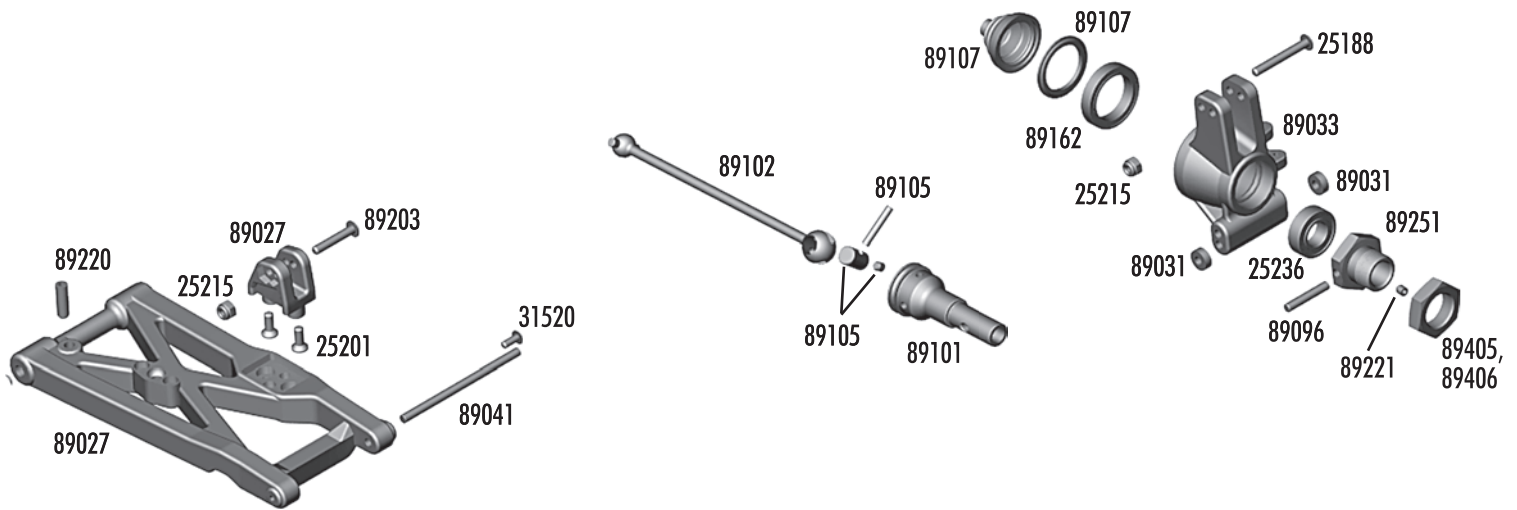

Rear Suspension